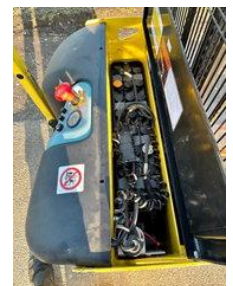

Hyster S1-01

Allgemeine Merkmale

Marke	Hyster
Unterkategorie	Palettenstapler
Baujahr	2008
Zustand	Gebraucht
Allgemeinzustand	Gut

Hyster S1-01

Zubehör